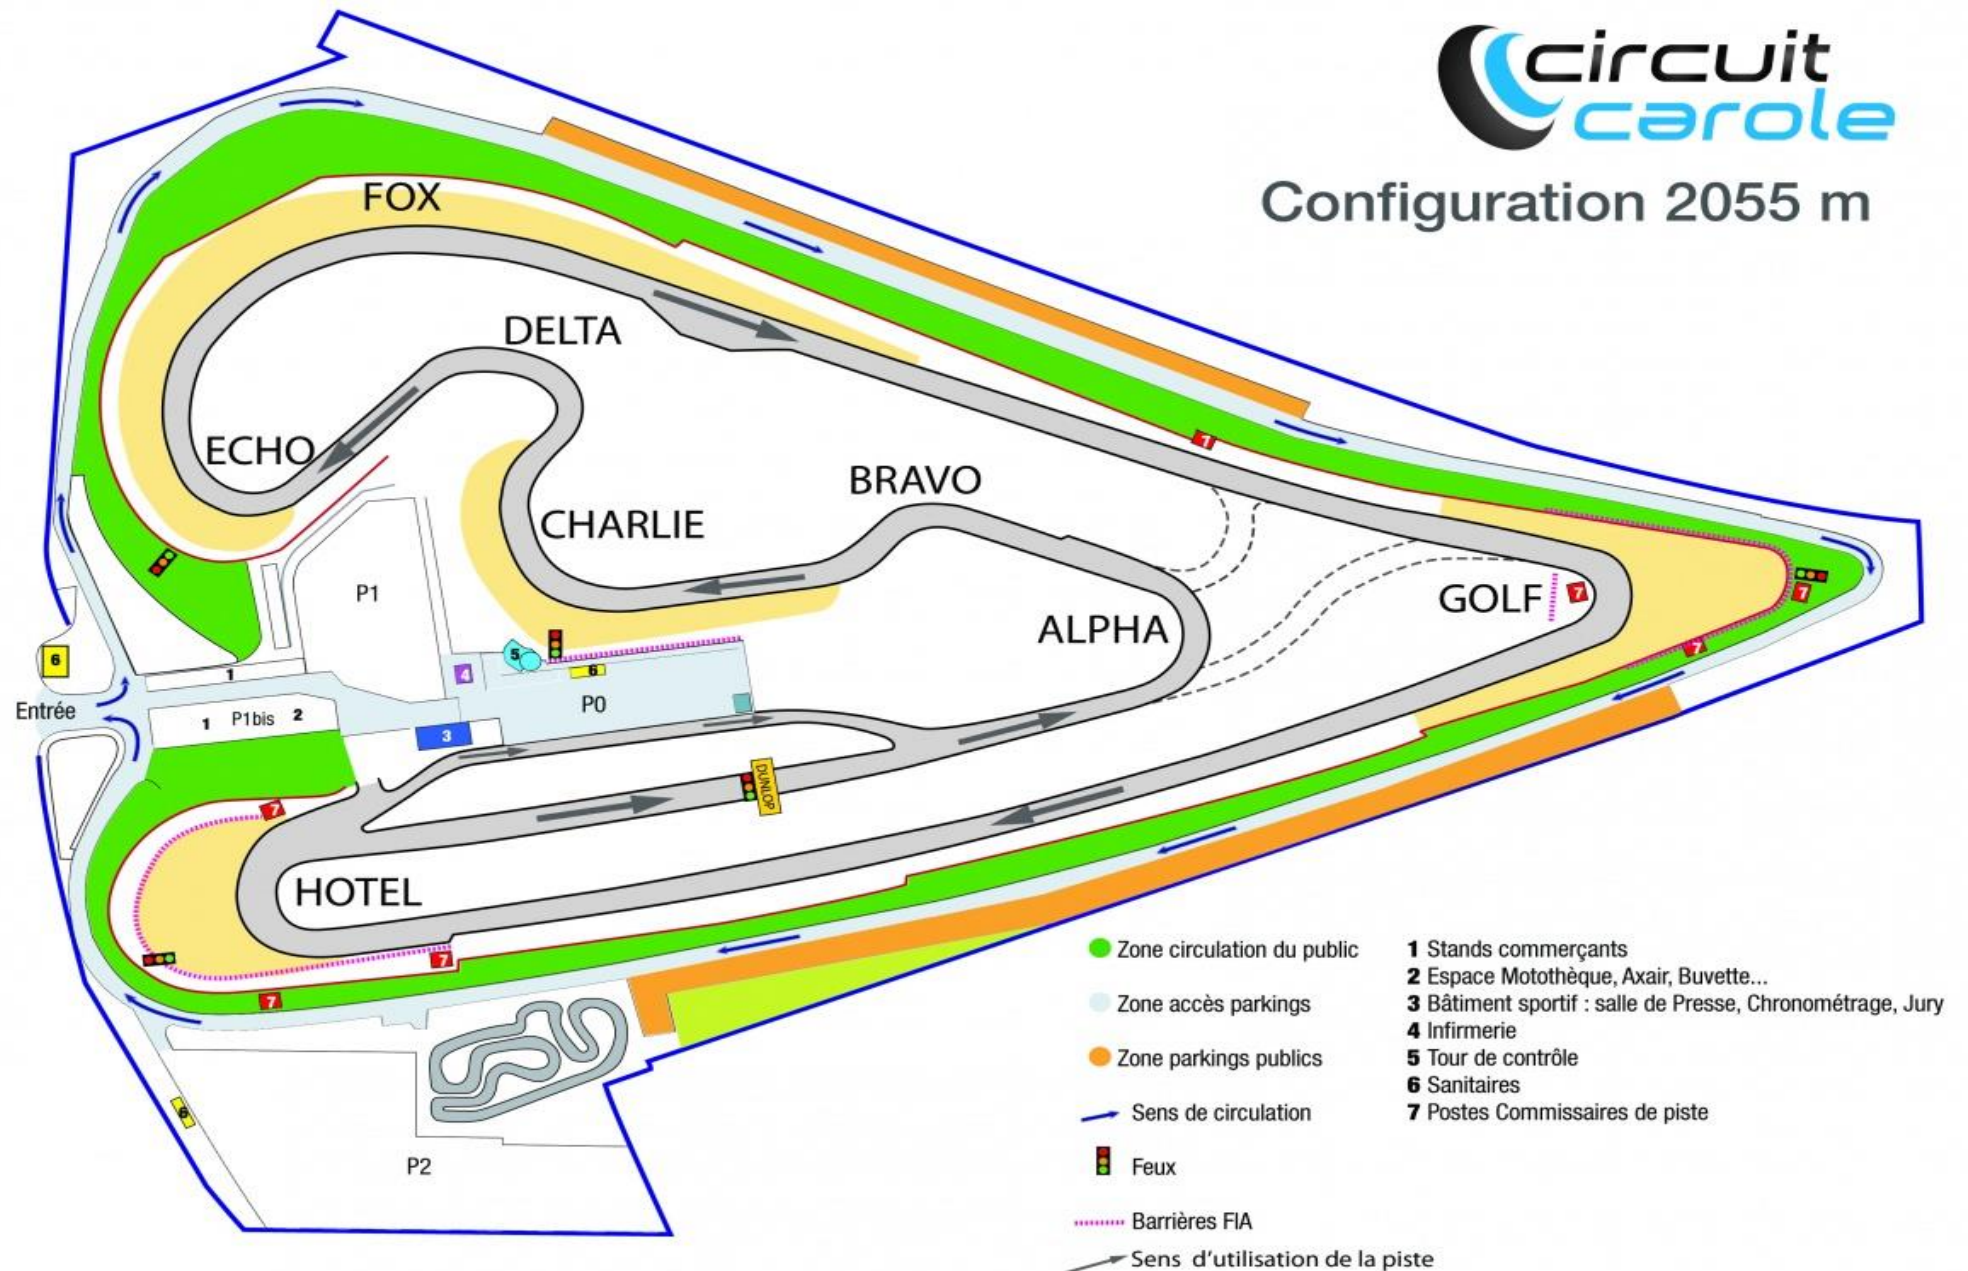

Configuration 2055 m

Bocht Versnelling Opmerking bij de betreffende bocht

1-Alpha		
2-Bravo		
3-Charlie		
4-Delta		
5-Echo		
6-Fox		
7-Golf		
8-Hotel		
Setting		Motor afstellingen (vering, banden type en spanning (warm/koud), geometrie, tandwielen,
1 ^e		
2 ^e		
3 ^e		
4 ^e		
5 ^e		
6 ^e		