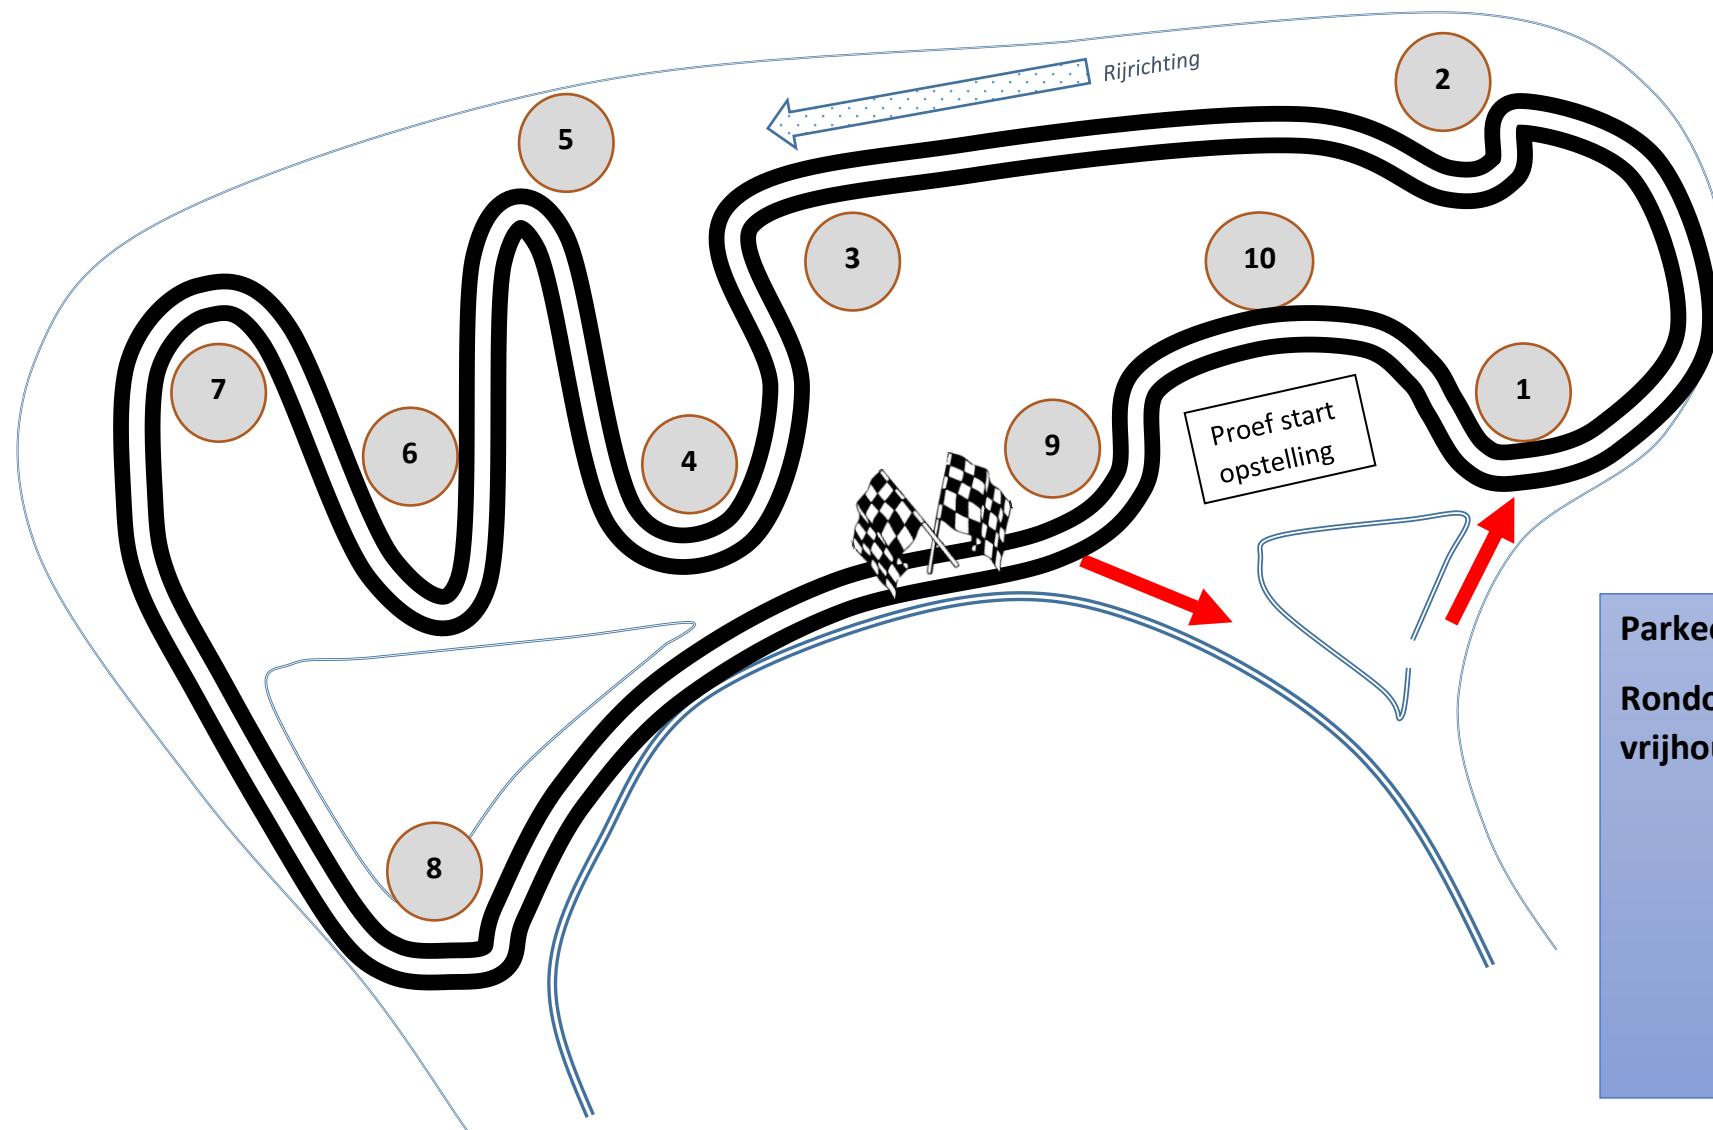

Navigatie: Viaductweg1 Staphorst / Evenemententerrein 'De Tippe'

A28 afrit 32, terrein oprijden vanaf Ebbinge Wubbenlaan hoek Klaas Kloosterweg Oost

**Parkeer ruimte:**  
Rondom kantine  
vrijhouden