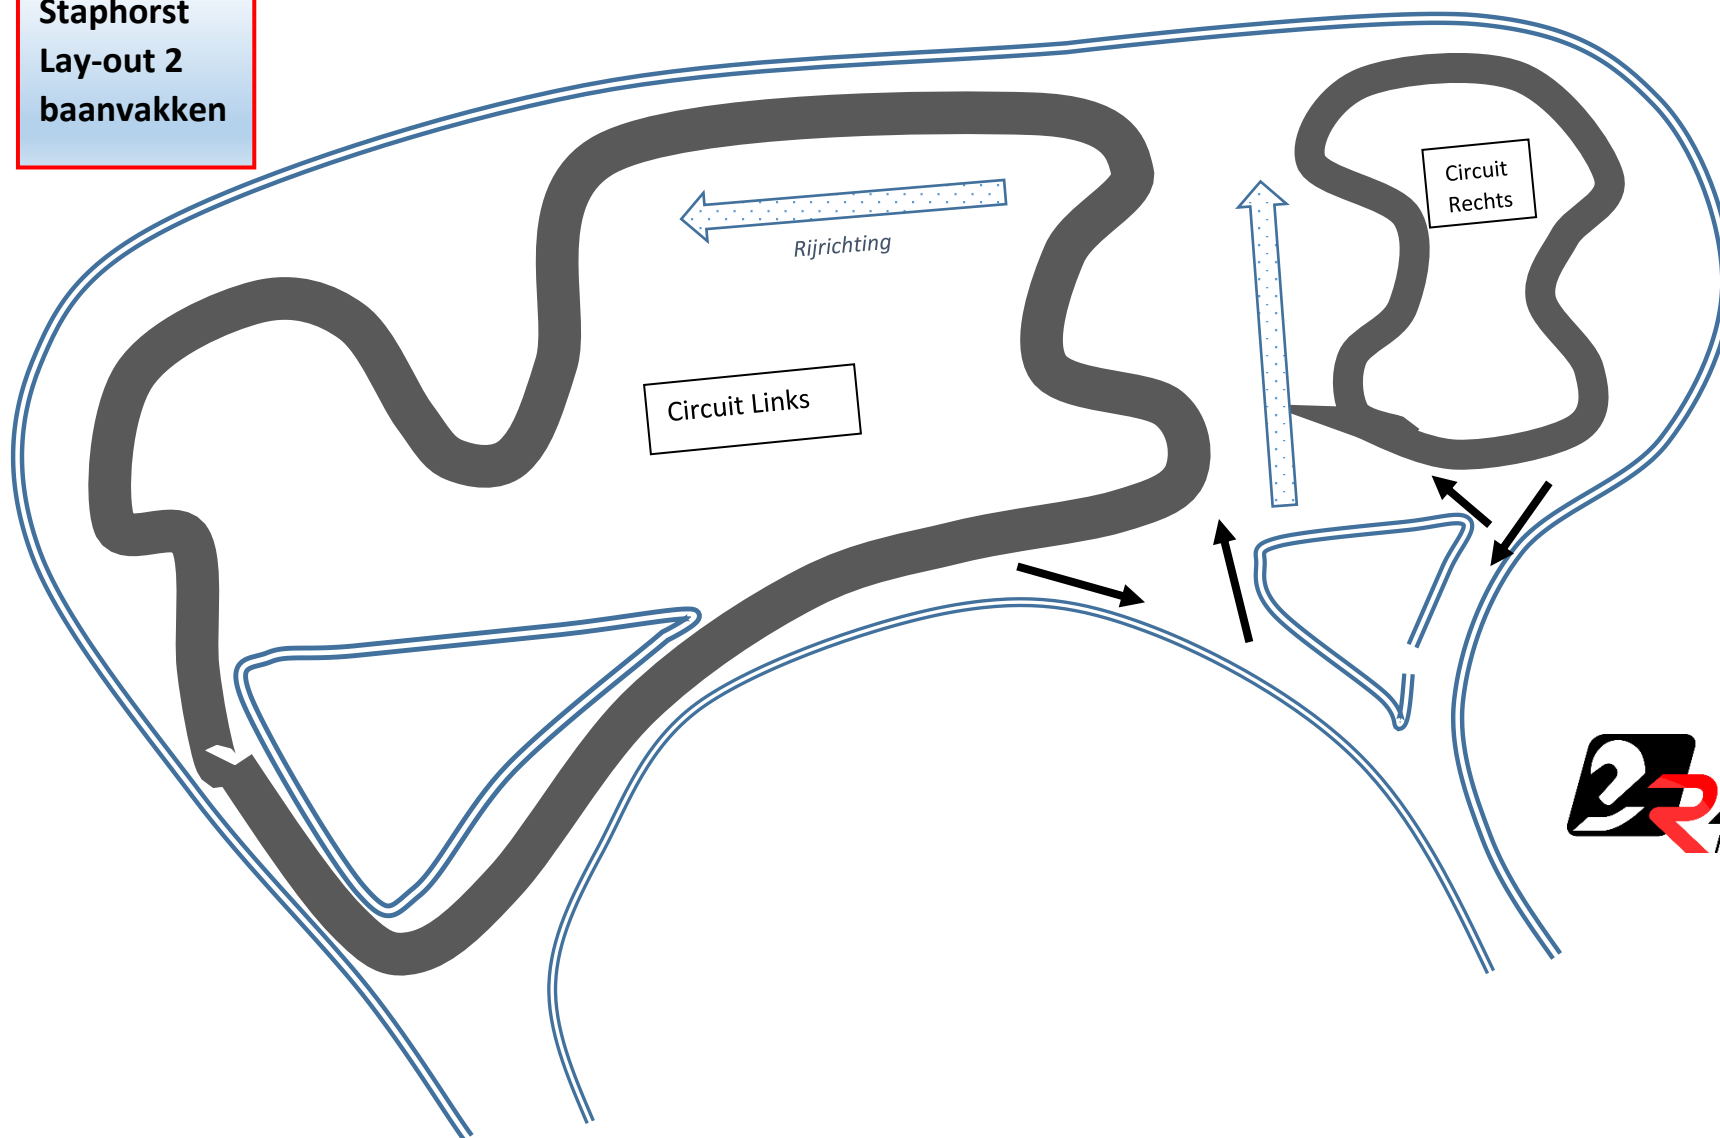

Route: Viaductweg Evenemententerrein 'De Tippe

Á28 afrit 32 , terrein oprijden vanaf Ebbinge Wubbenlaan hoek Klaas Kloosterweg Oost

Staphorst  
Lay-out 2  
baanvakken

Staphorst  
Lay-out 1  
baanvak