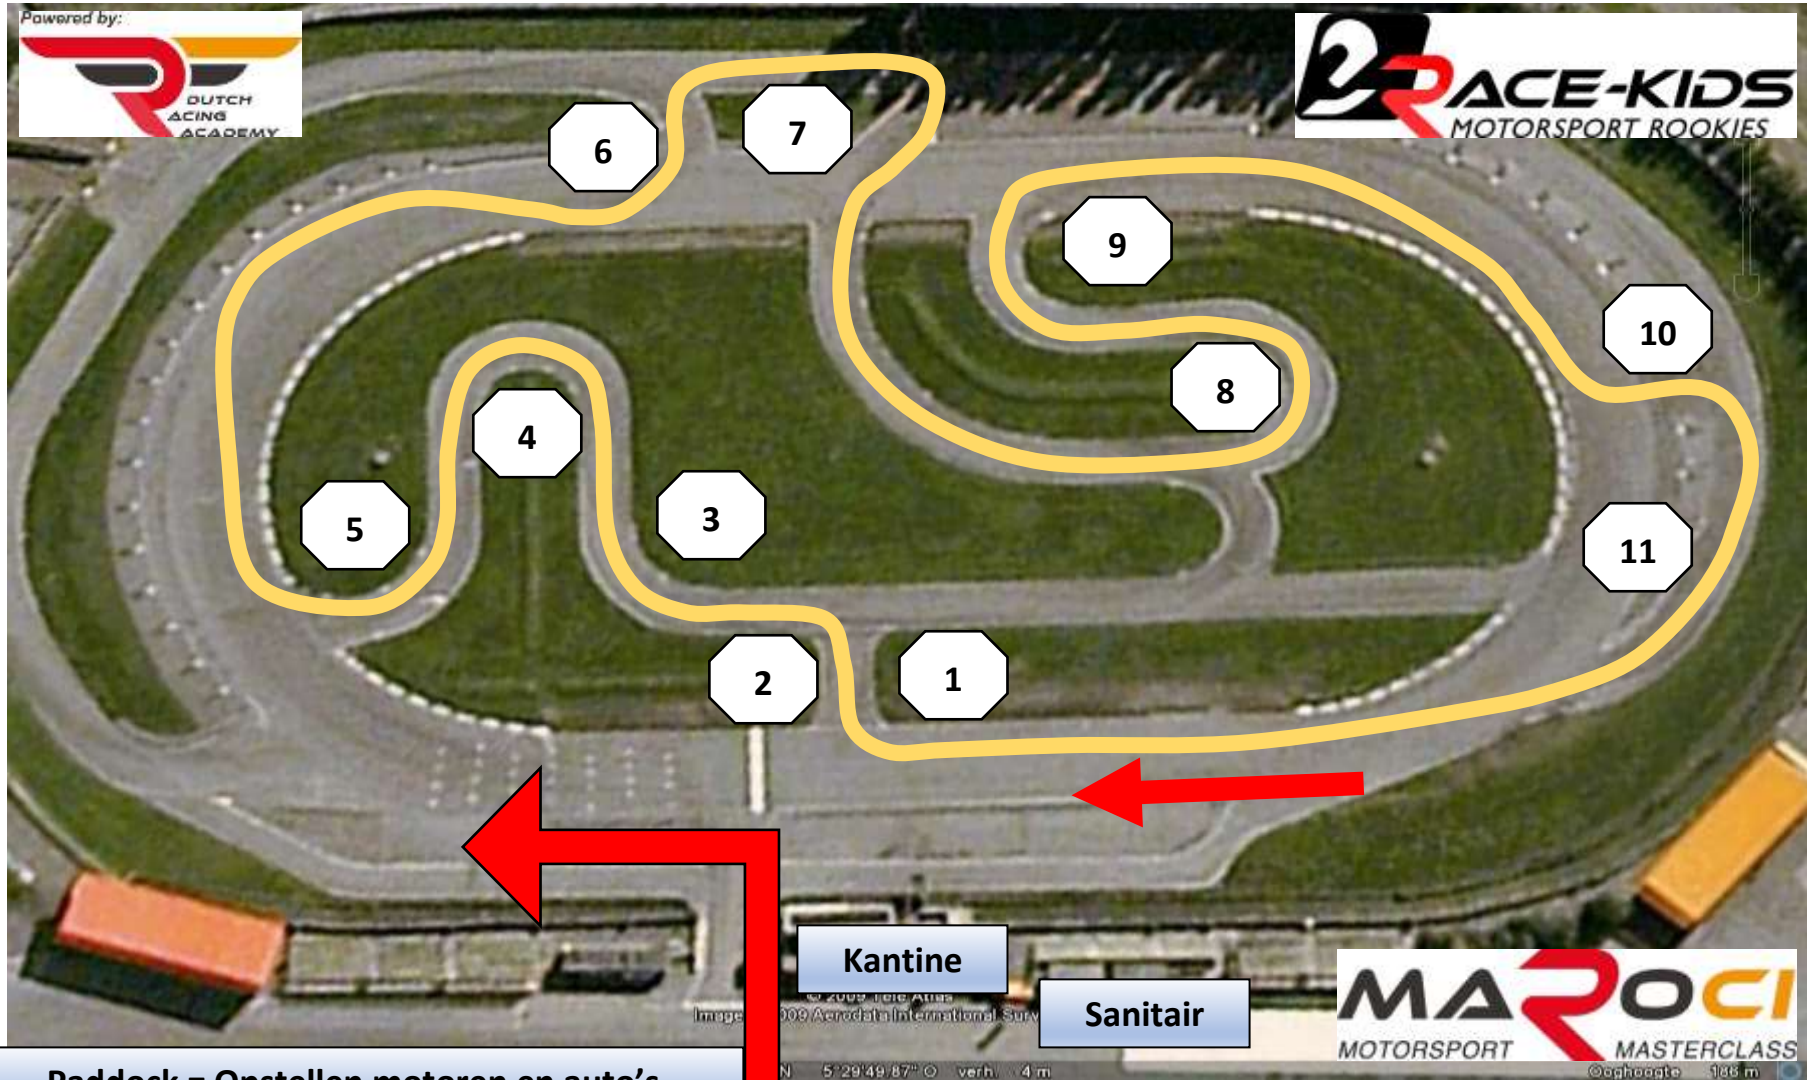

# Midland Circuit Talingweg 89 Lelystad (sept 2018 versie)

Kantine

Sanitair

Paddock = Opstellen motoren en auto's