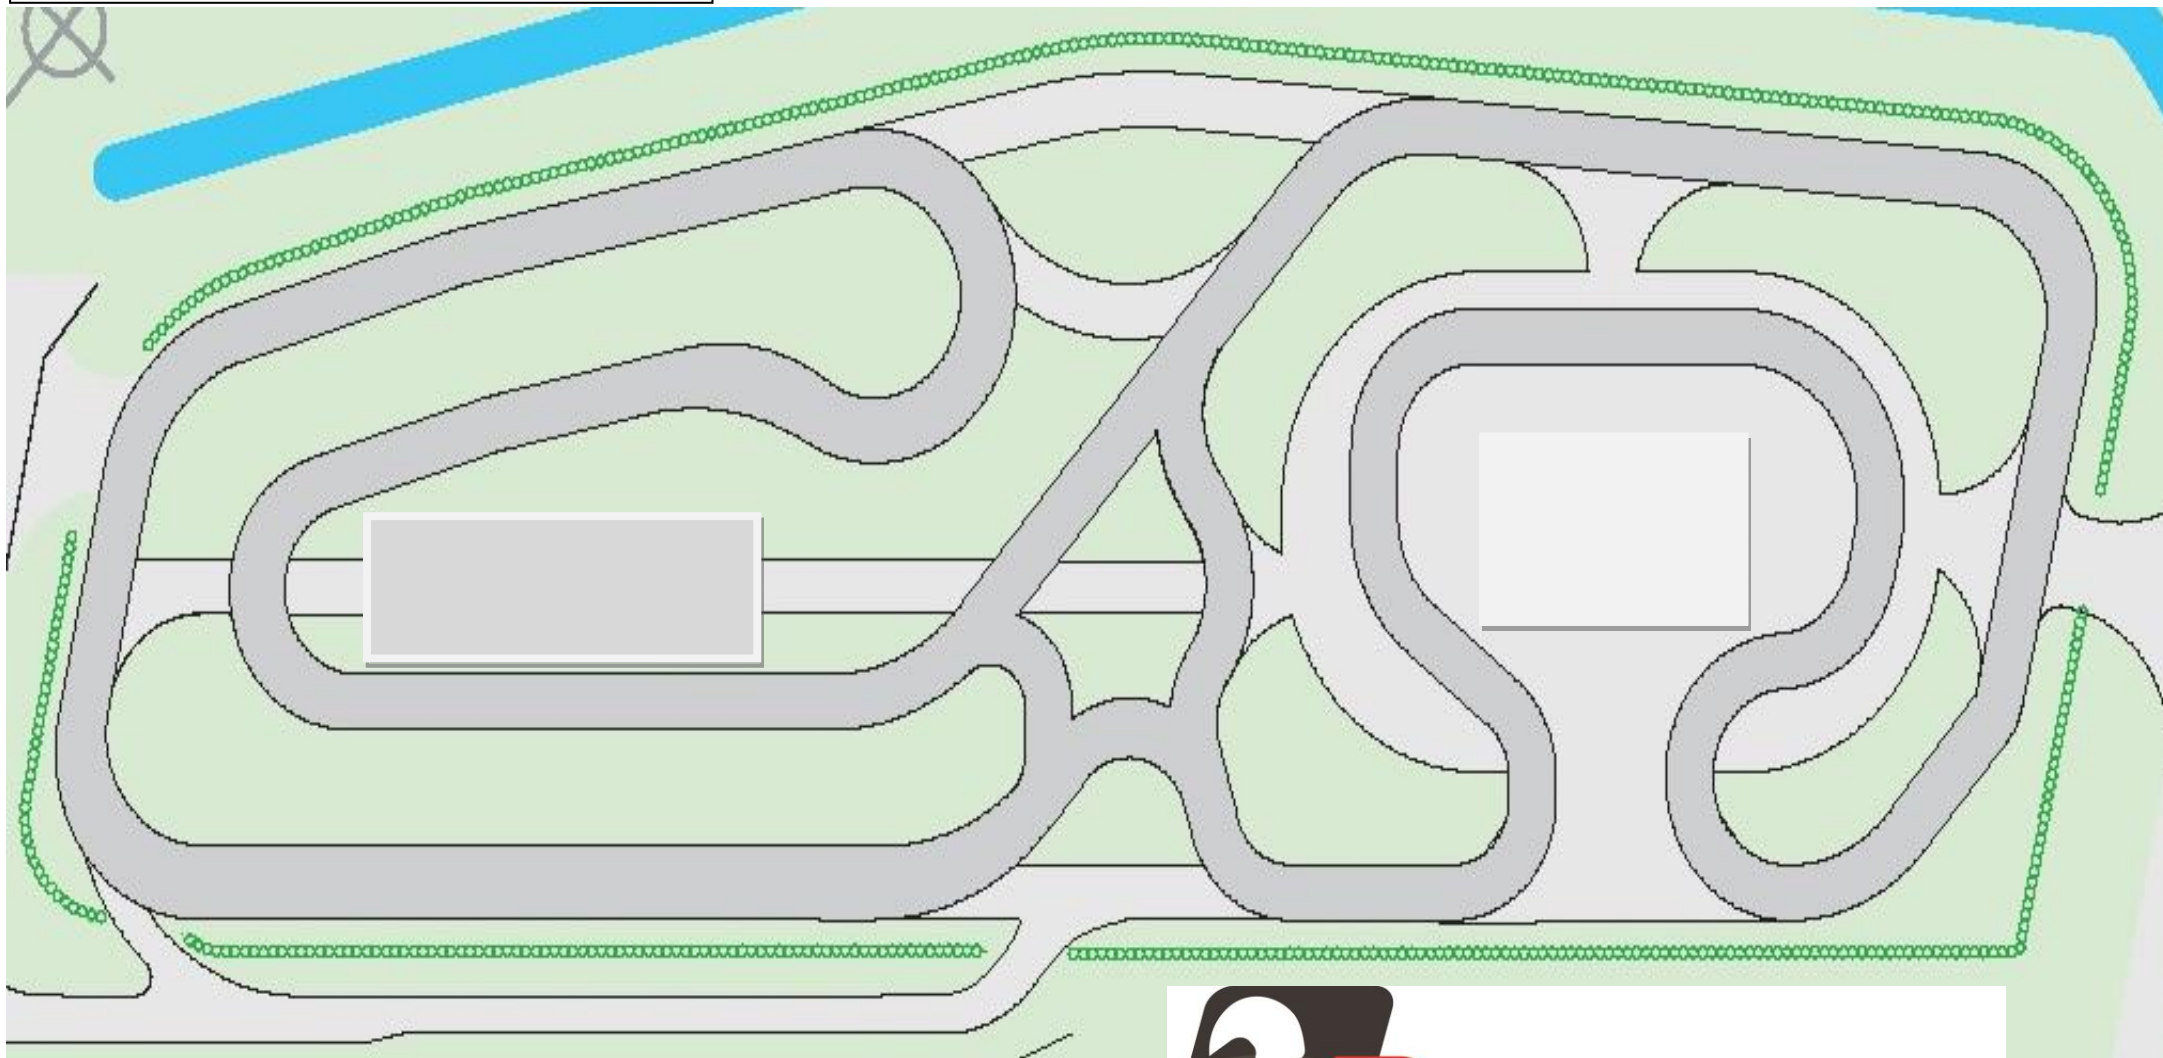

Circuitpark Junior Track Assen

Paddock ingang: De Haar(weg)

Bocht	Versnelling	Opmerking bij de betreffende bocht
1		
2		
3		
4		
5		
6		
7		
8		
9		
10		
11		
12		
13		
14		
15		
16		
OPM		

Jaar	Baan record	PR	Race 2	Race 1	Kwalificatie	Vrije training	Weer/ bijzonderheid