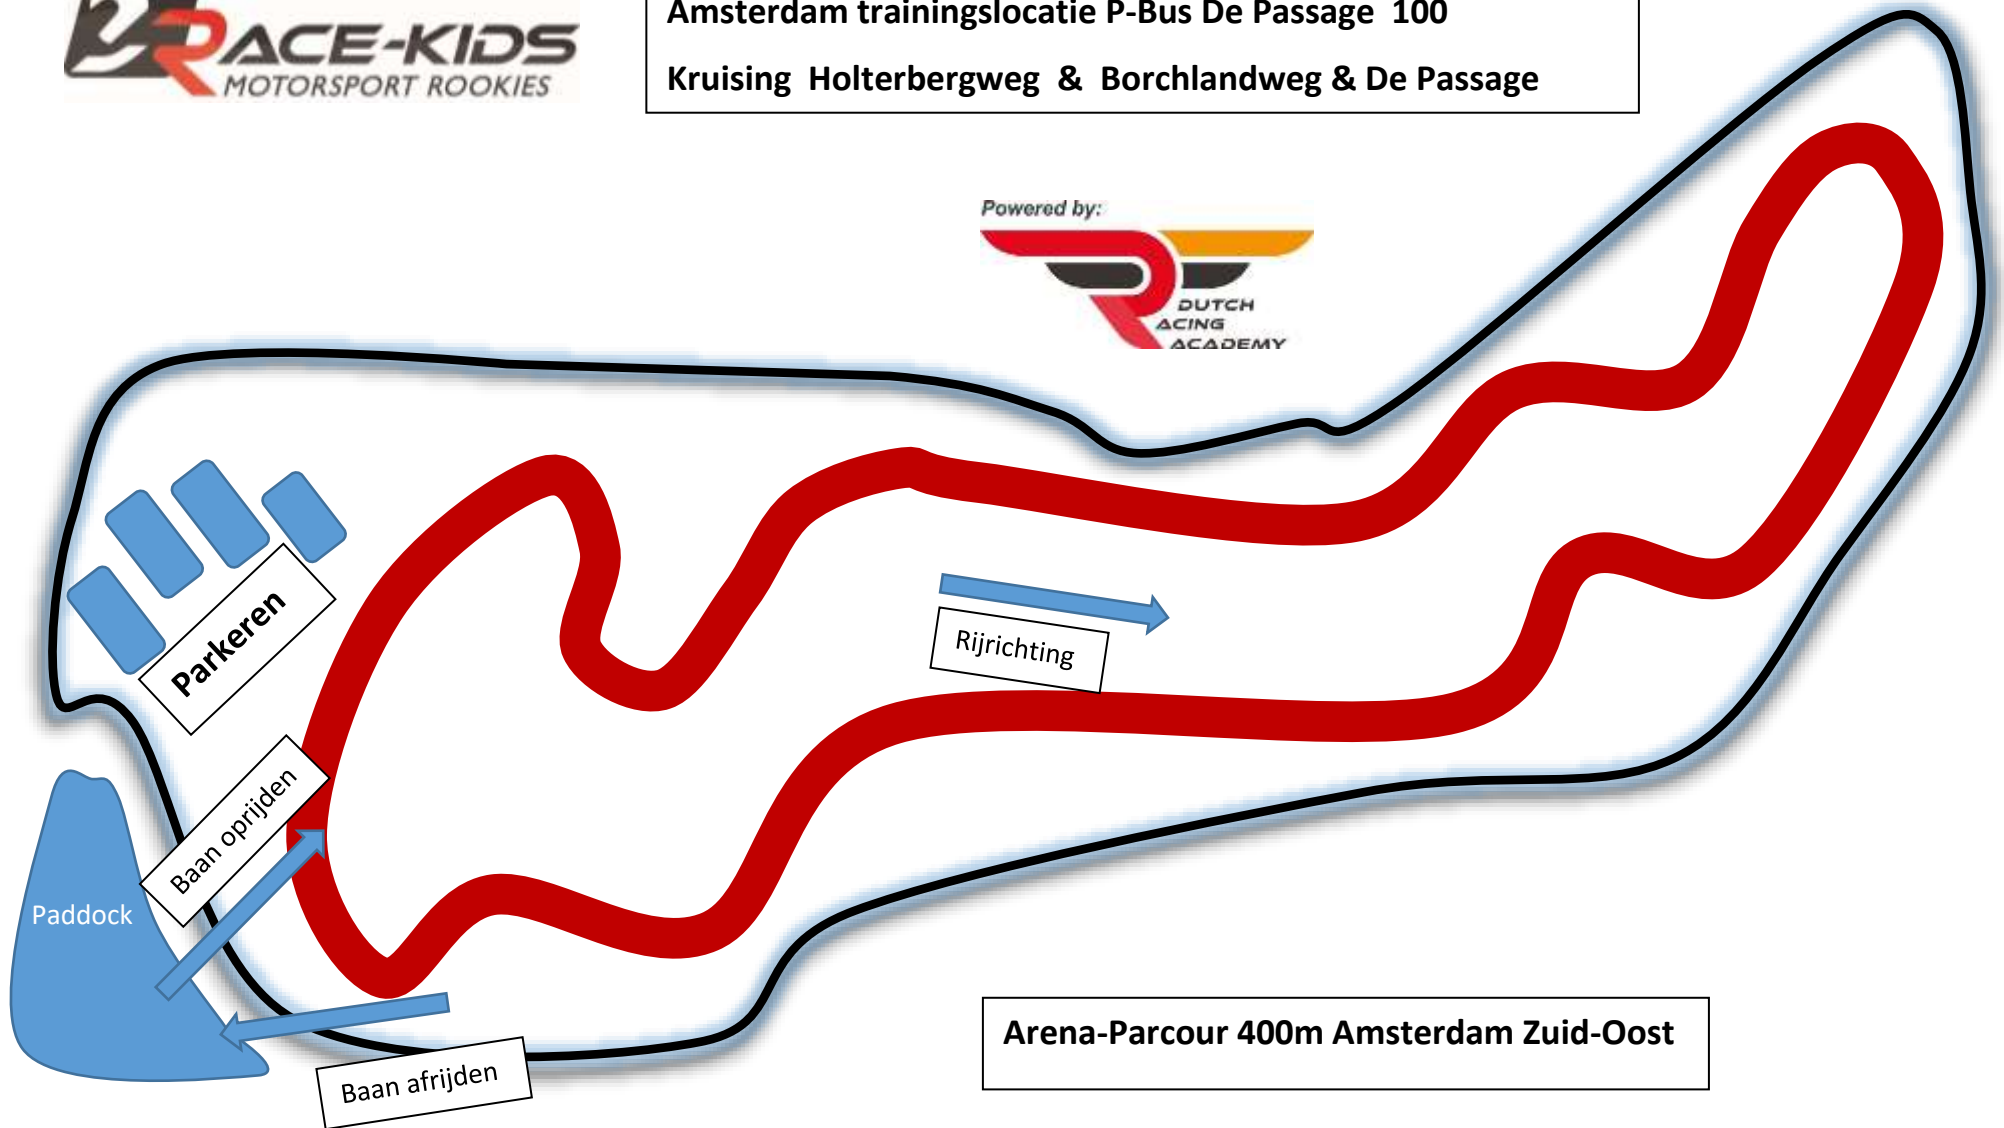

Amsterdam trainingslocatie P-Bus De Passage 100
Kruising Holterbergweg & Borchlandweg & De Passage

Arena-Parcour 400m Amsterdam Zuid-Oost