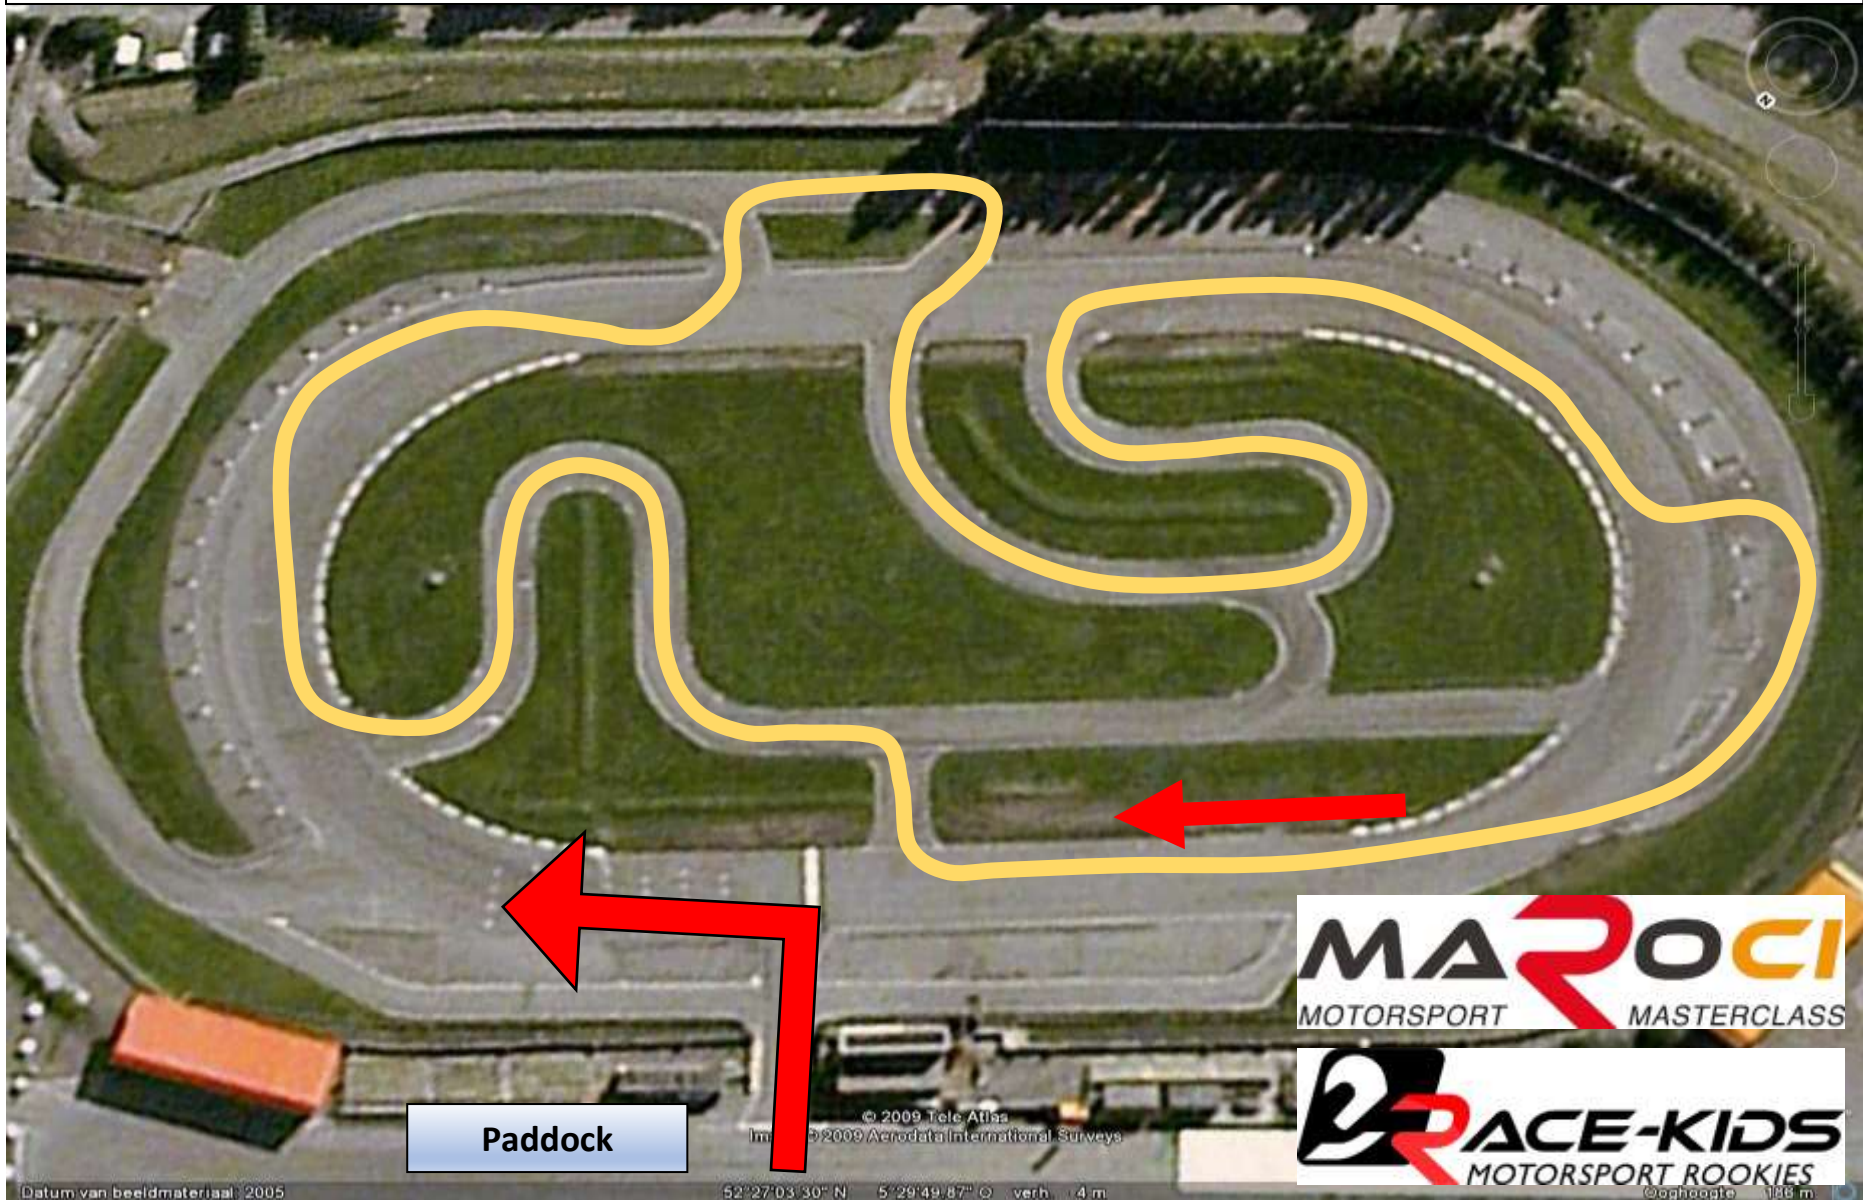

Midland Circuit Talingweg 89 Lelystad (achter Airport Lelystad)

Paddock

MA200CI
MOTORSPORT MASTERCLASS

2 RACE-KIDS
MOTORSPORT ROOKIES

Datum van beeldmateriaal: 2005

© 2009 Tele Atlas
© 2009 Aerodata International Surveys

52°27'03.30" N 5°29'49.87" O verh. 4 m

©google 188 m