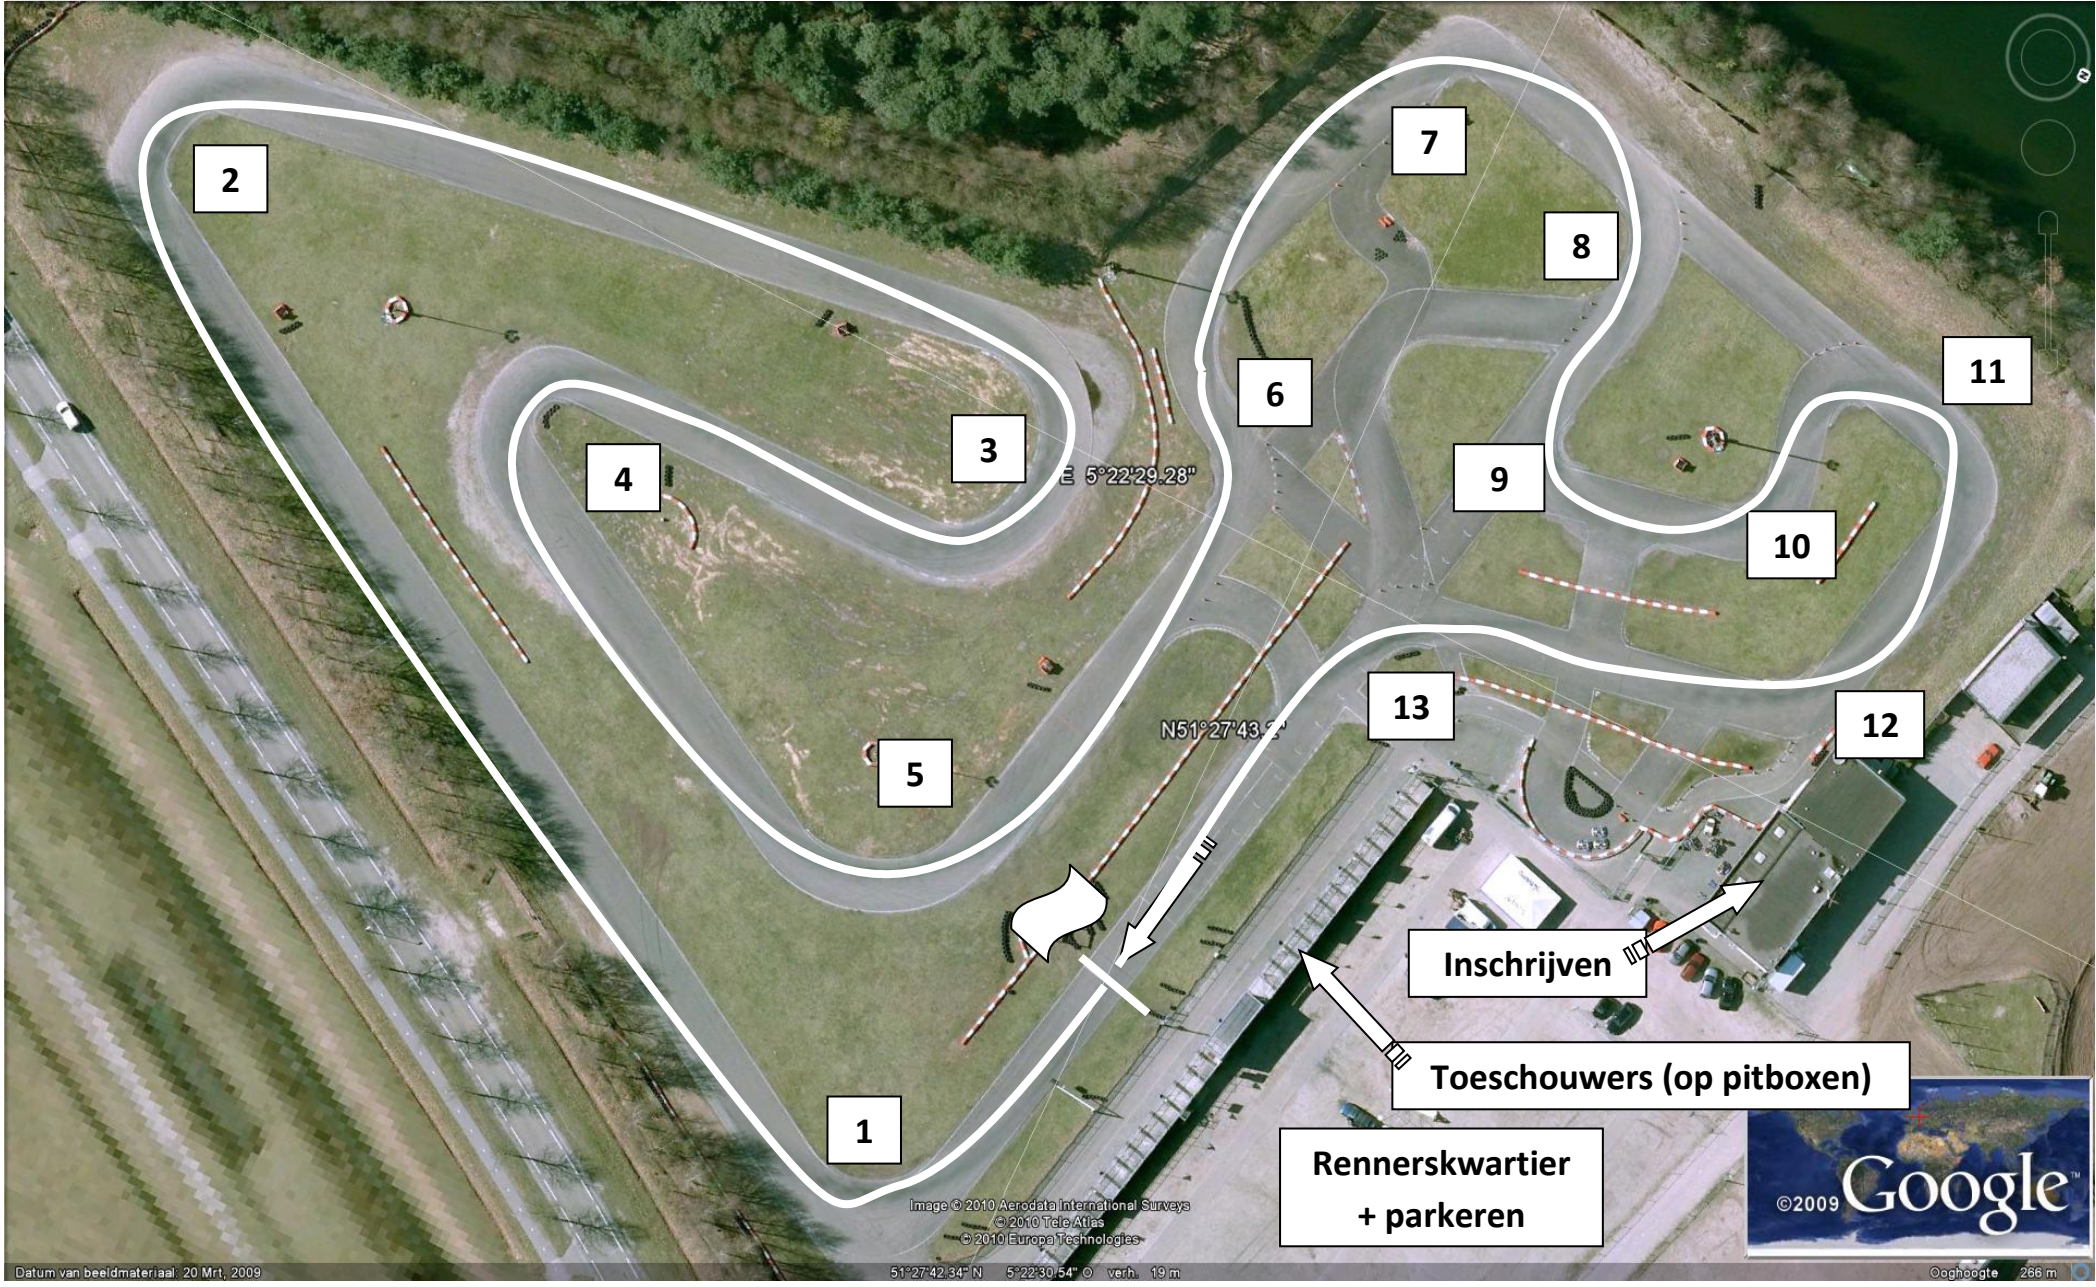

Veldhoven Pocketbike lay-out

Datum van beeldmateriaal: 20 Mrt, 2009

Image © 2010 Aerodata International Surveys
© 2010 Tele Atlas
© 2010 Europa Technologies
51°27'42,34" N 5°22'30,54" O verh. 19 m

Inschrijven

Toeschouwers (op pitboxen)

Rennerskwartier + parkeren

©2009 Google
©oghoogte 286 m

Bocht	Versnelling	Opmerking bij de betreffende bocht
1		
2		
3		
4		
5		
6		
7		
8		
9		
10		
11		
12		
13		
14		
15		
16		
OPM		

Jaar	Baan record	PR	Race 2	Race 1	Kwalificatie	Vrije training	Weer/ bijzonderheid