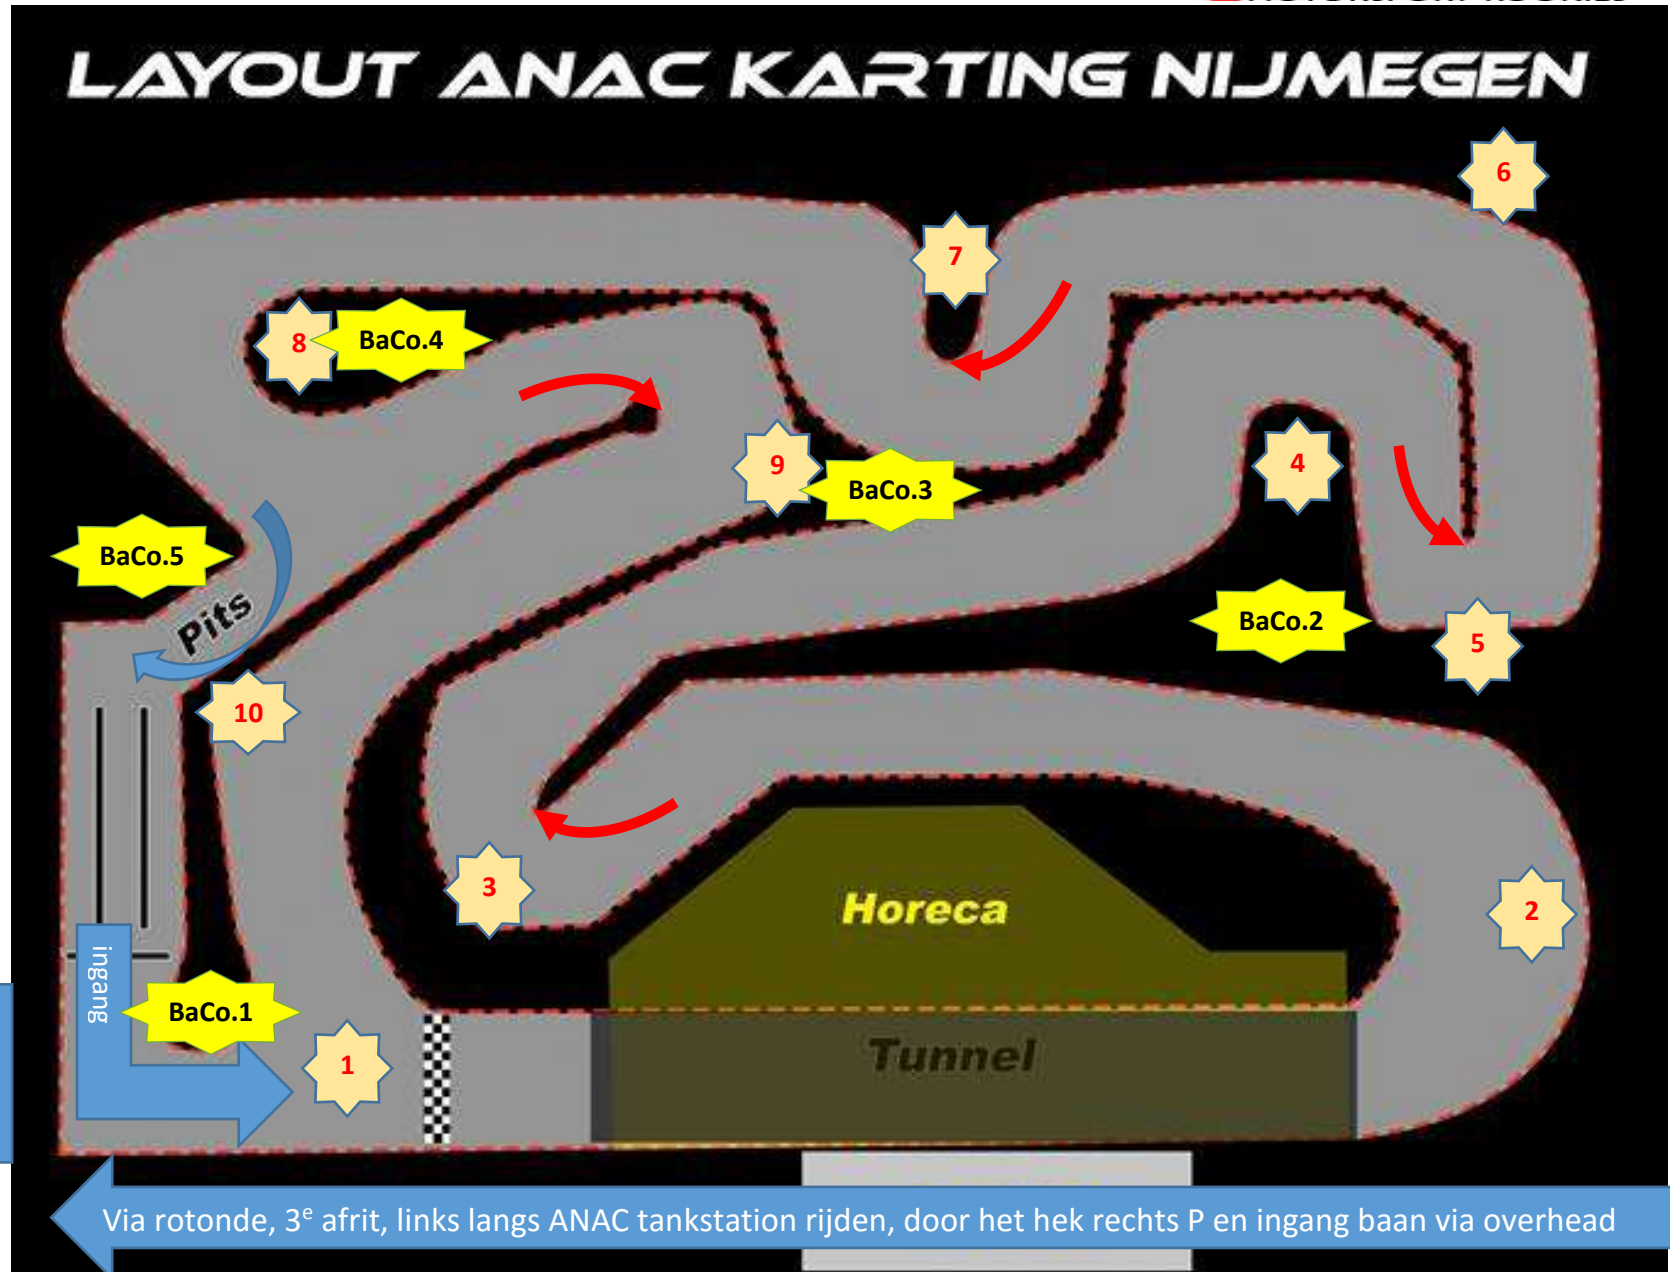

# LAYOUT ANAC KARTING NIJMEGEN

3 x rechter crub

1 x Linker curb

Auto's achter het pand parkeren

Ingang via overhead deur

Via rotonde, 3<sup>e</sup> afrit, links langs ANAC tankstation rijden, door het hek rechts P en ingang baan via overhead